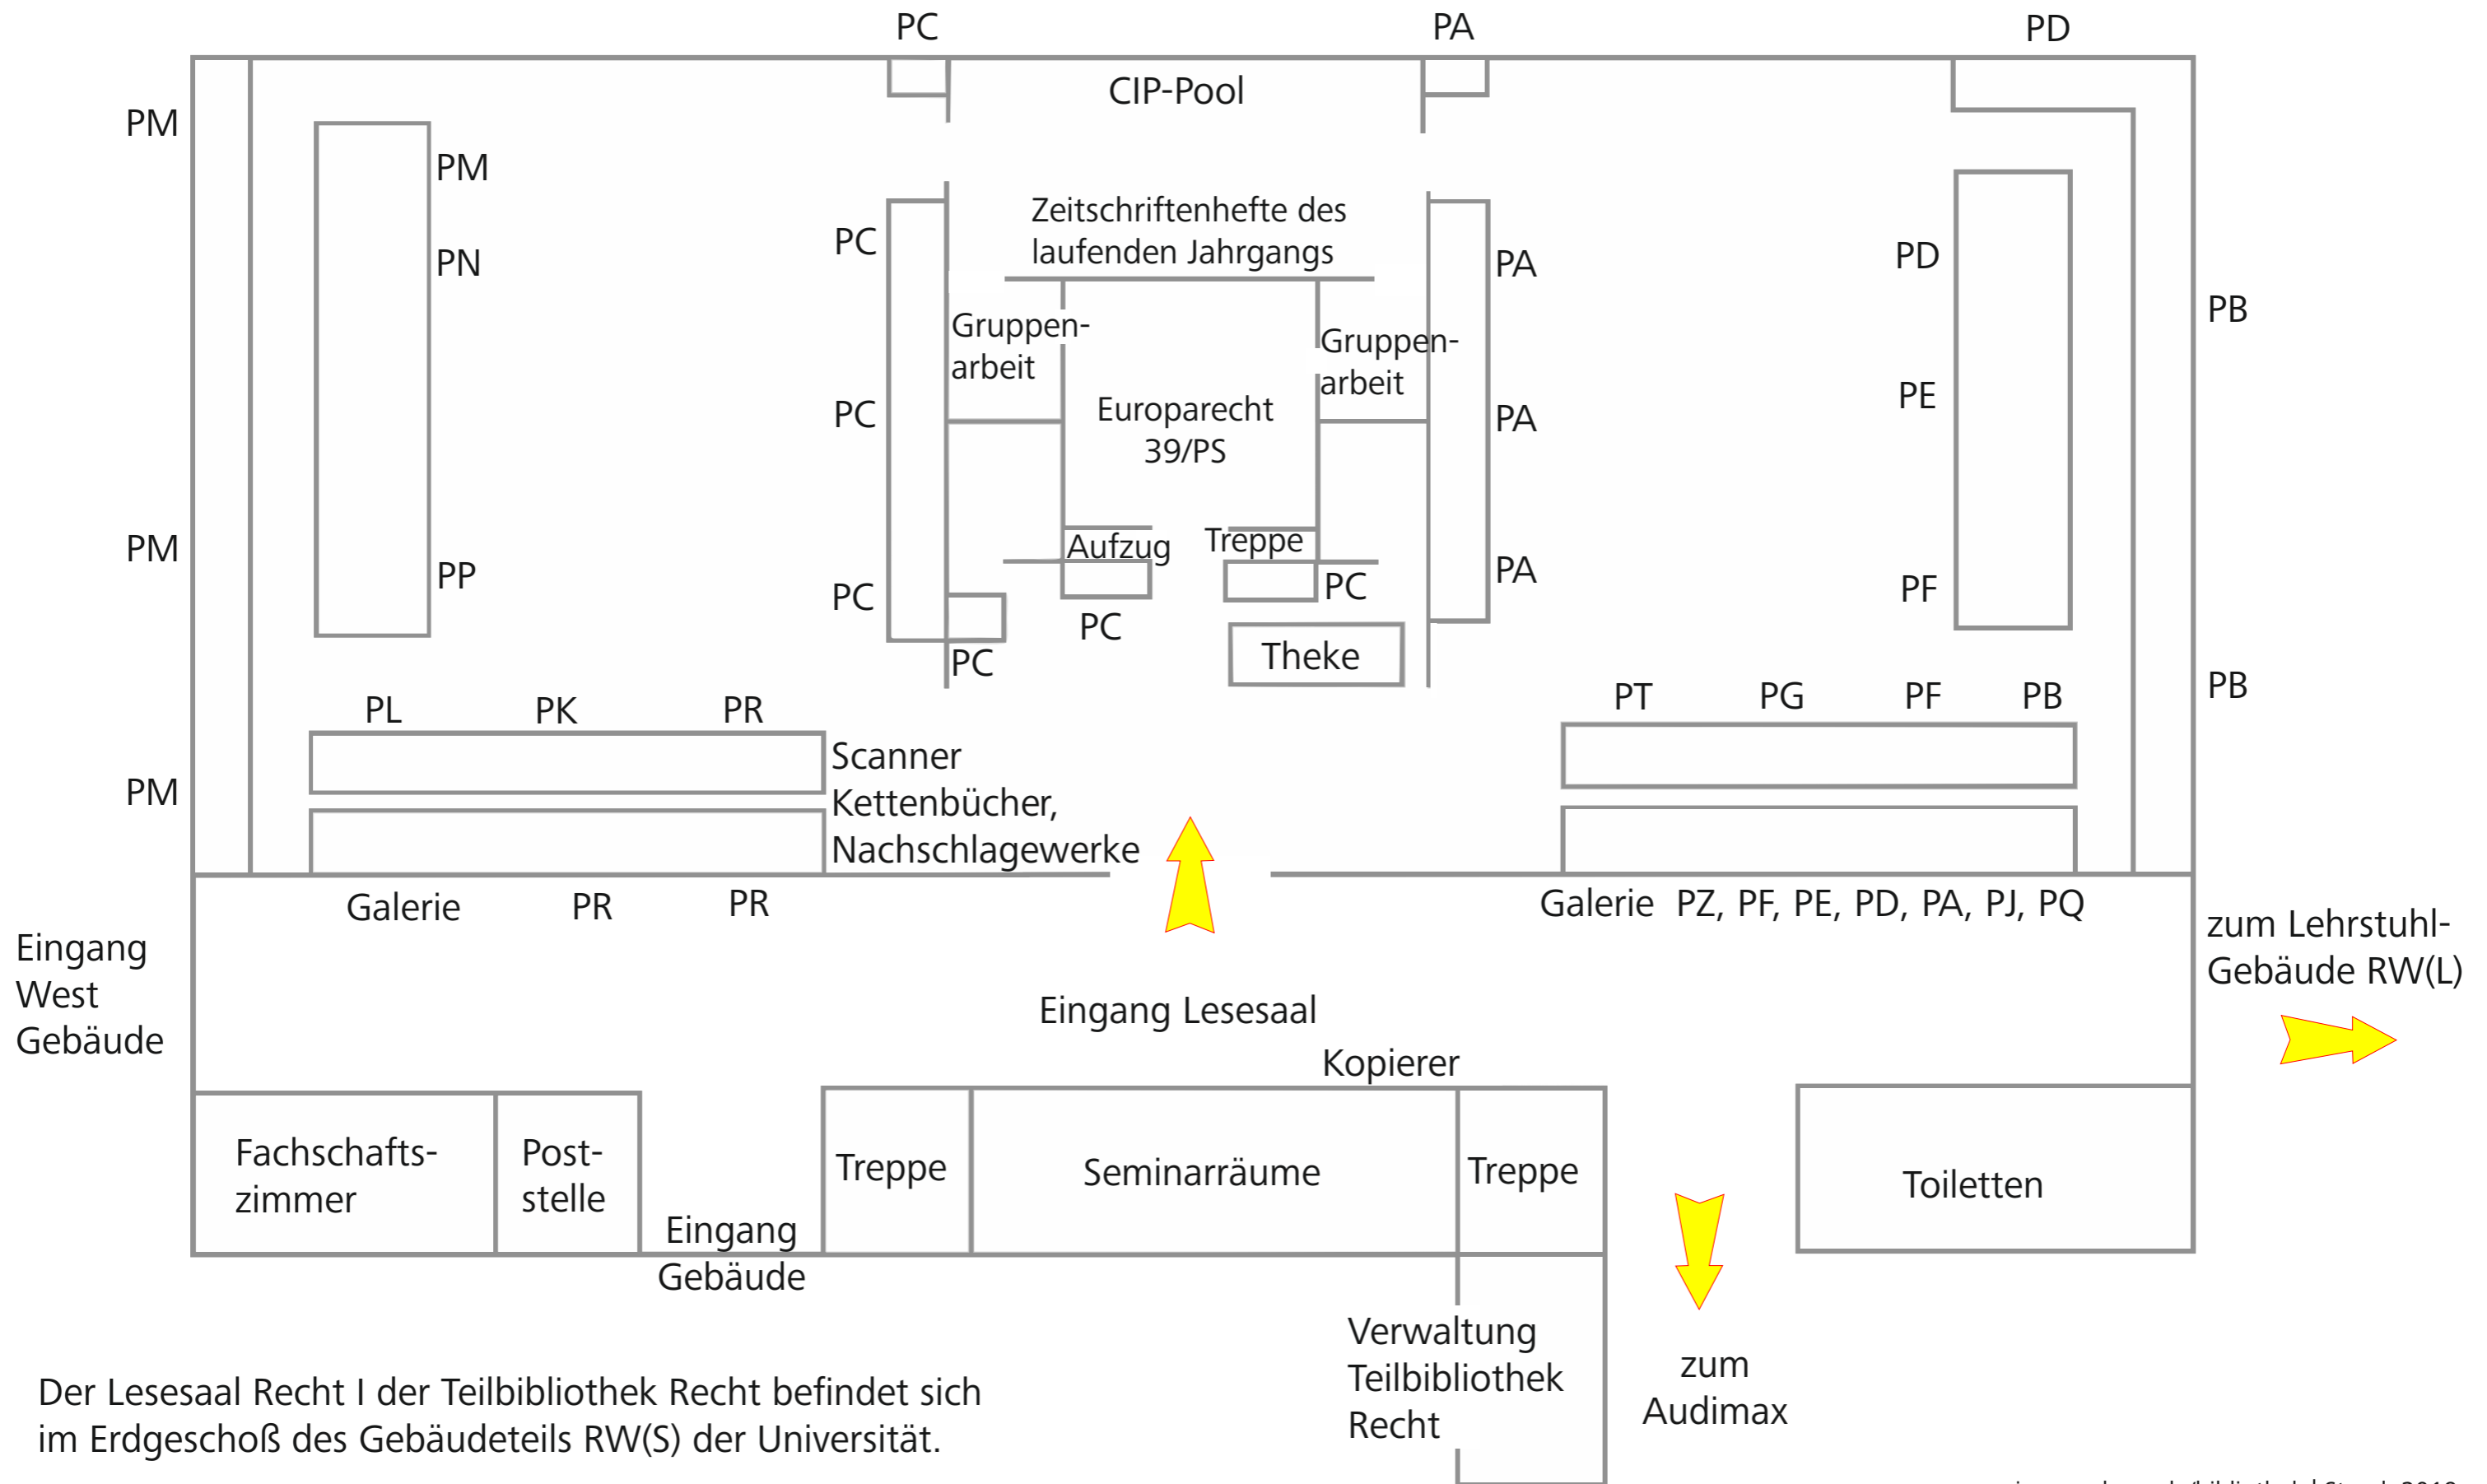

Teilbibliothek Recht - Lesesaal Recht I

Der Lesesaal Recht I der Teilbibliothek Recht befindet sich im Erdgeschoß des Gebäudeteils RW(S) der Universität.