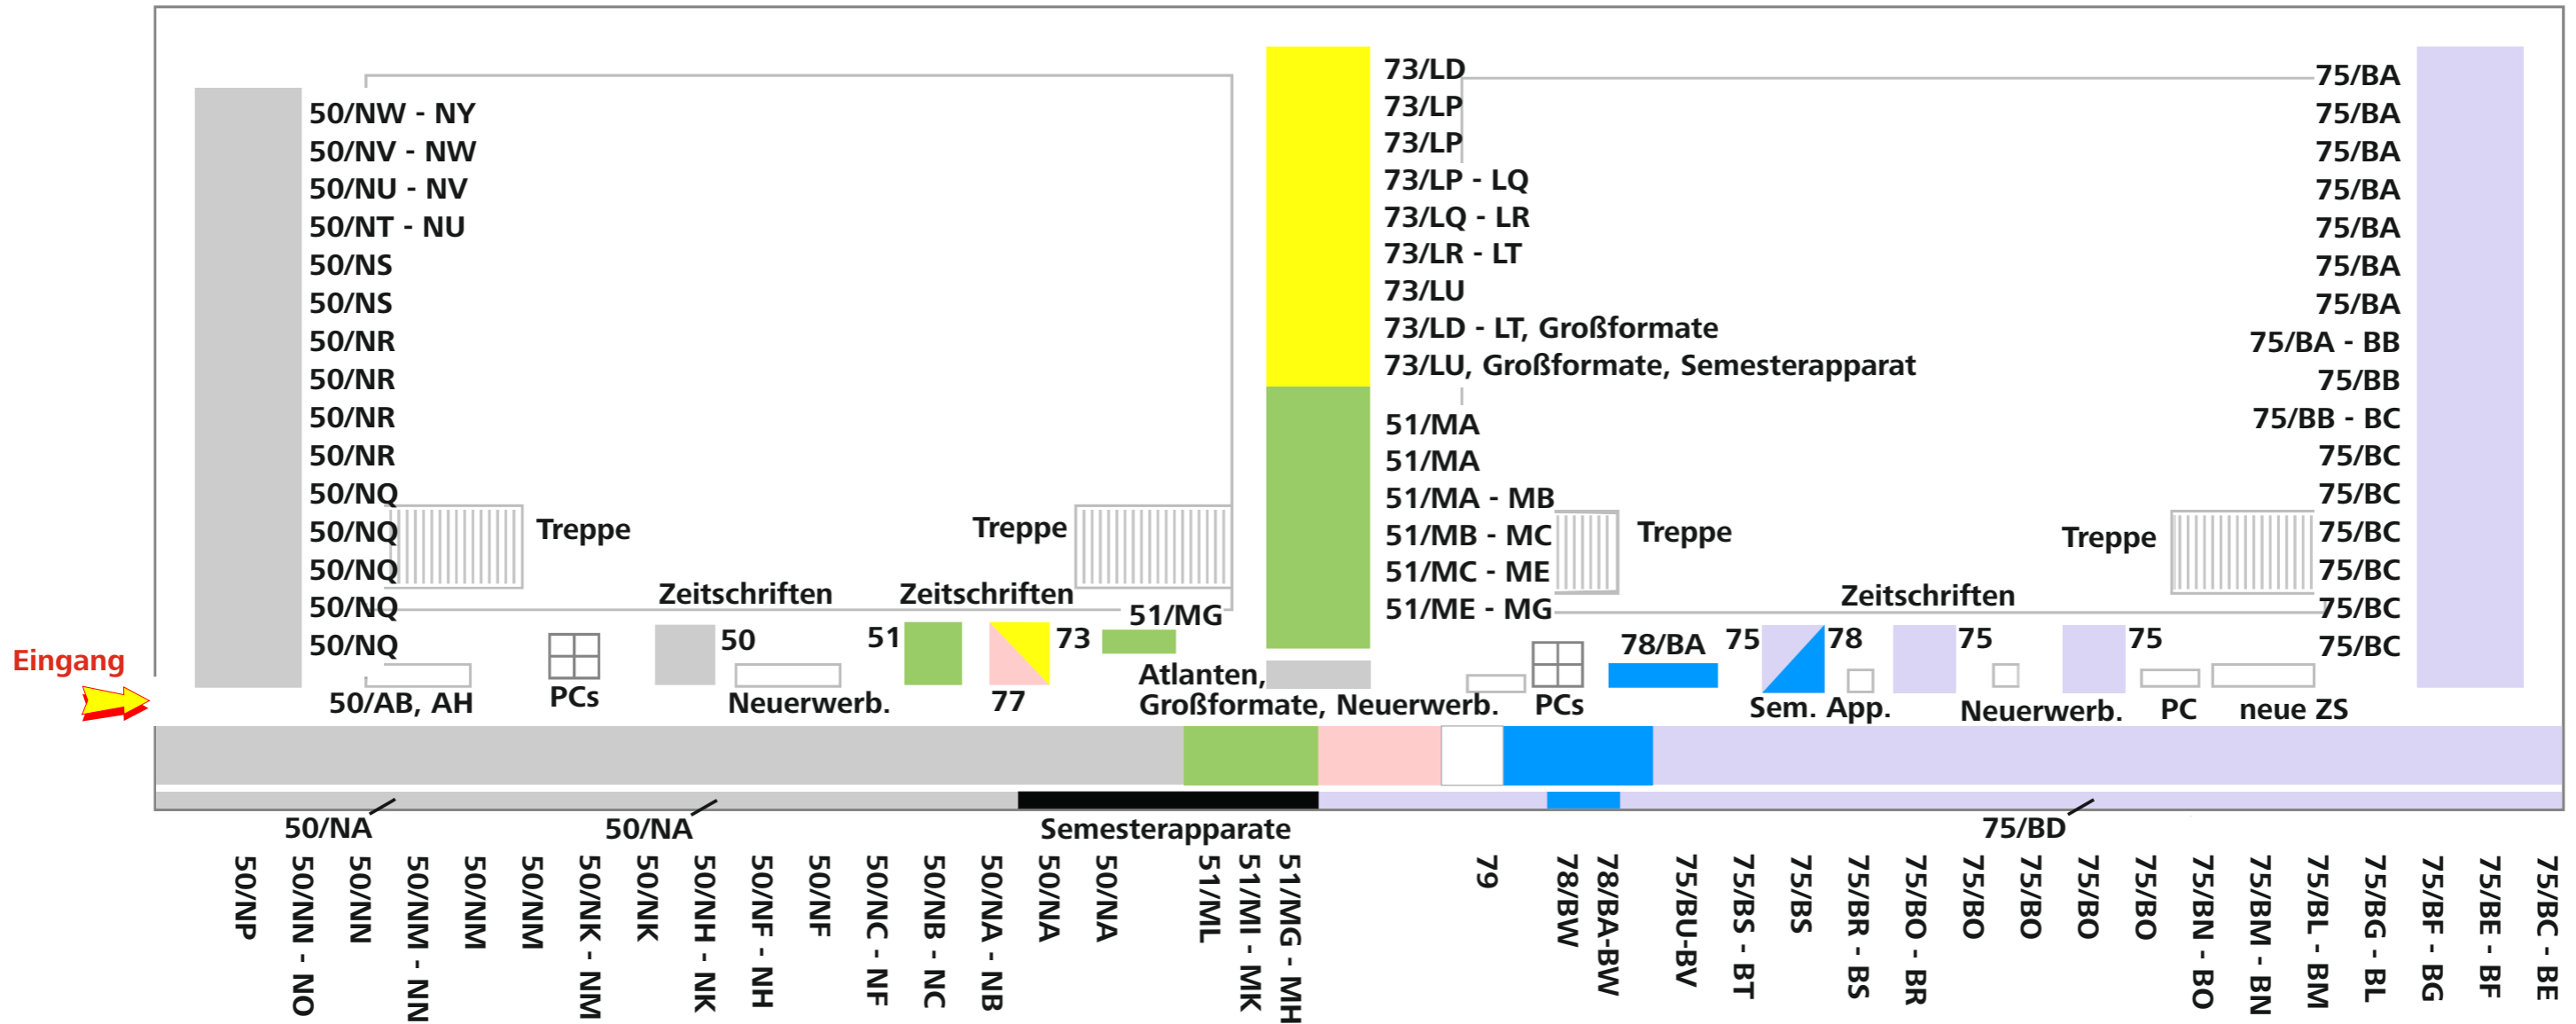

## Lesesaal Philosophicum 2 Ebene

50 = Geschichte   51 = Politologie   73 = Musikwissenschaft   75 = Katholische Theologie   77 = Wissenschaftsgeschichte   78 = Evangelische Theologie

79 = Bibliothek der Michaela-Riese-Stiftung