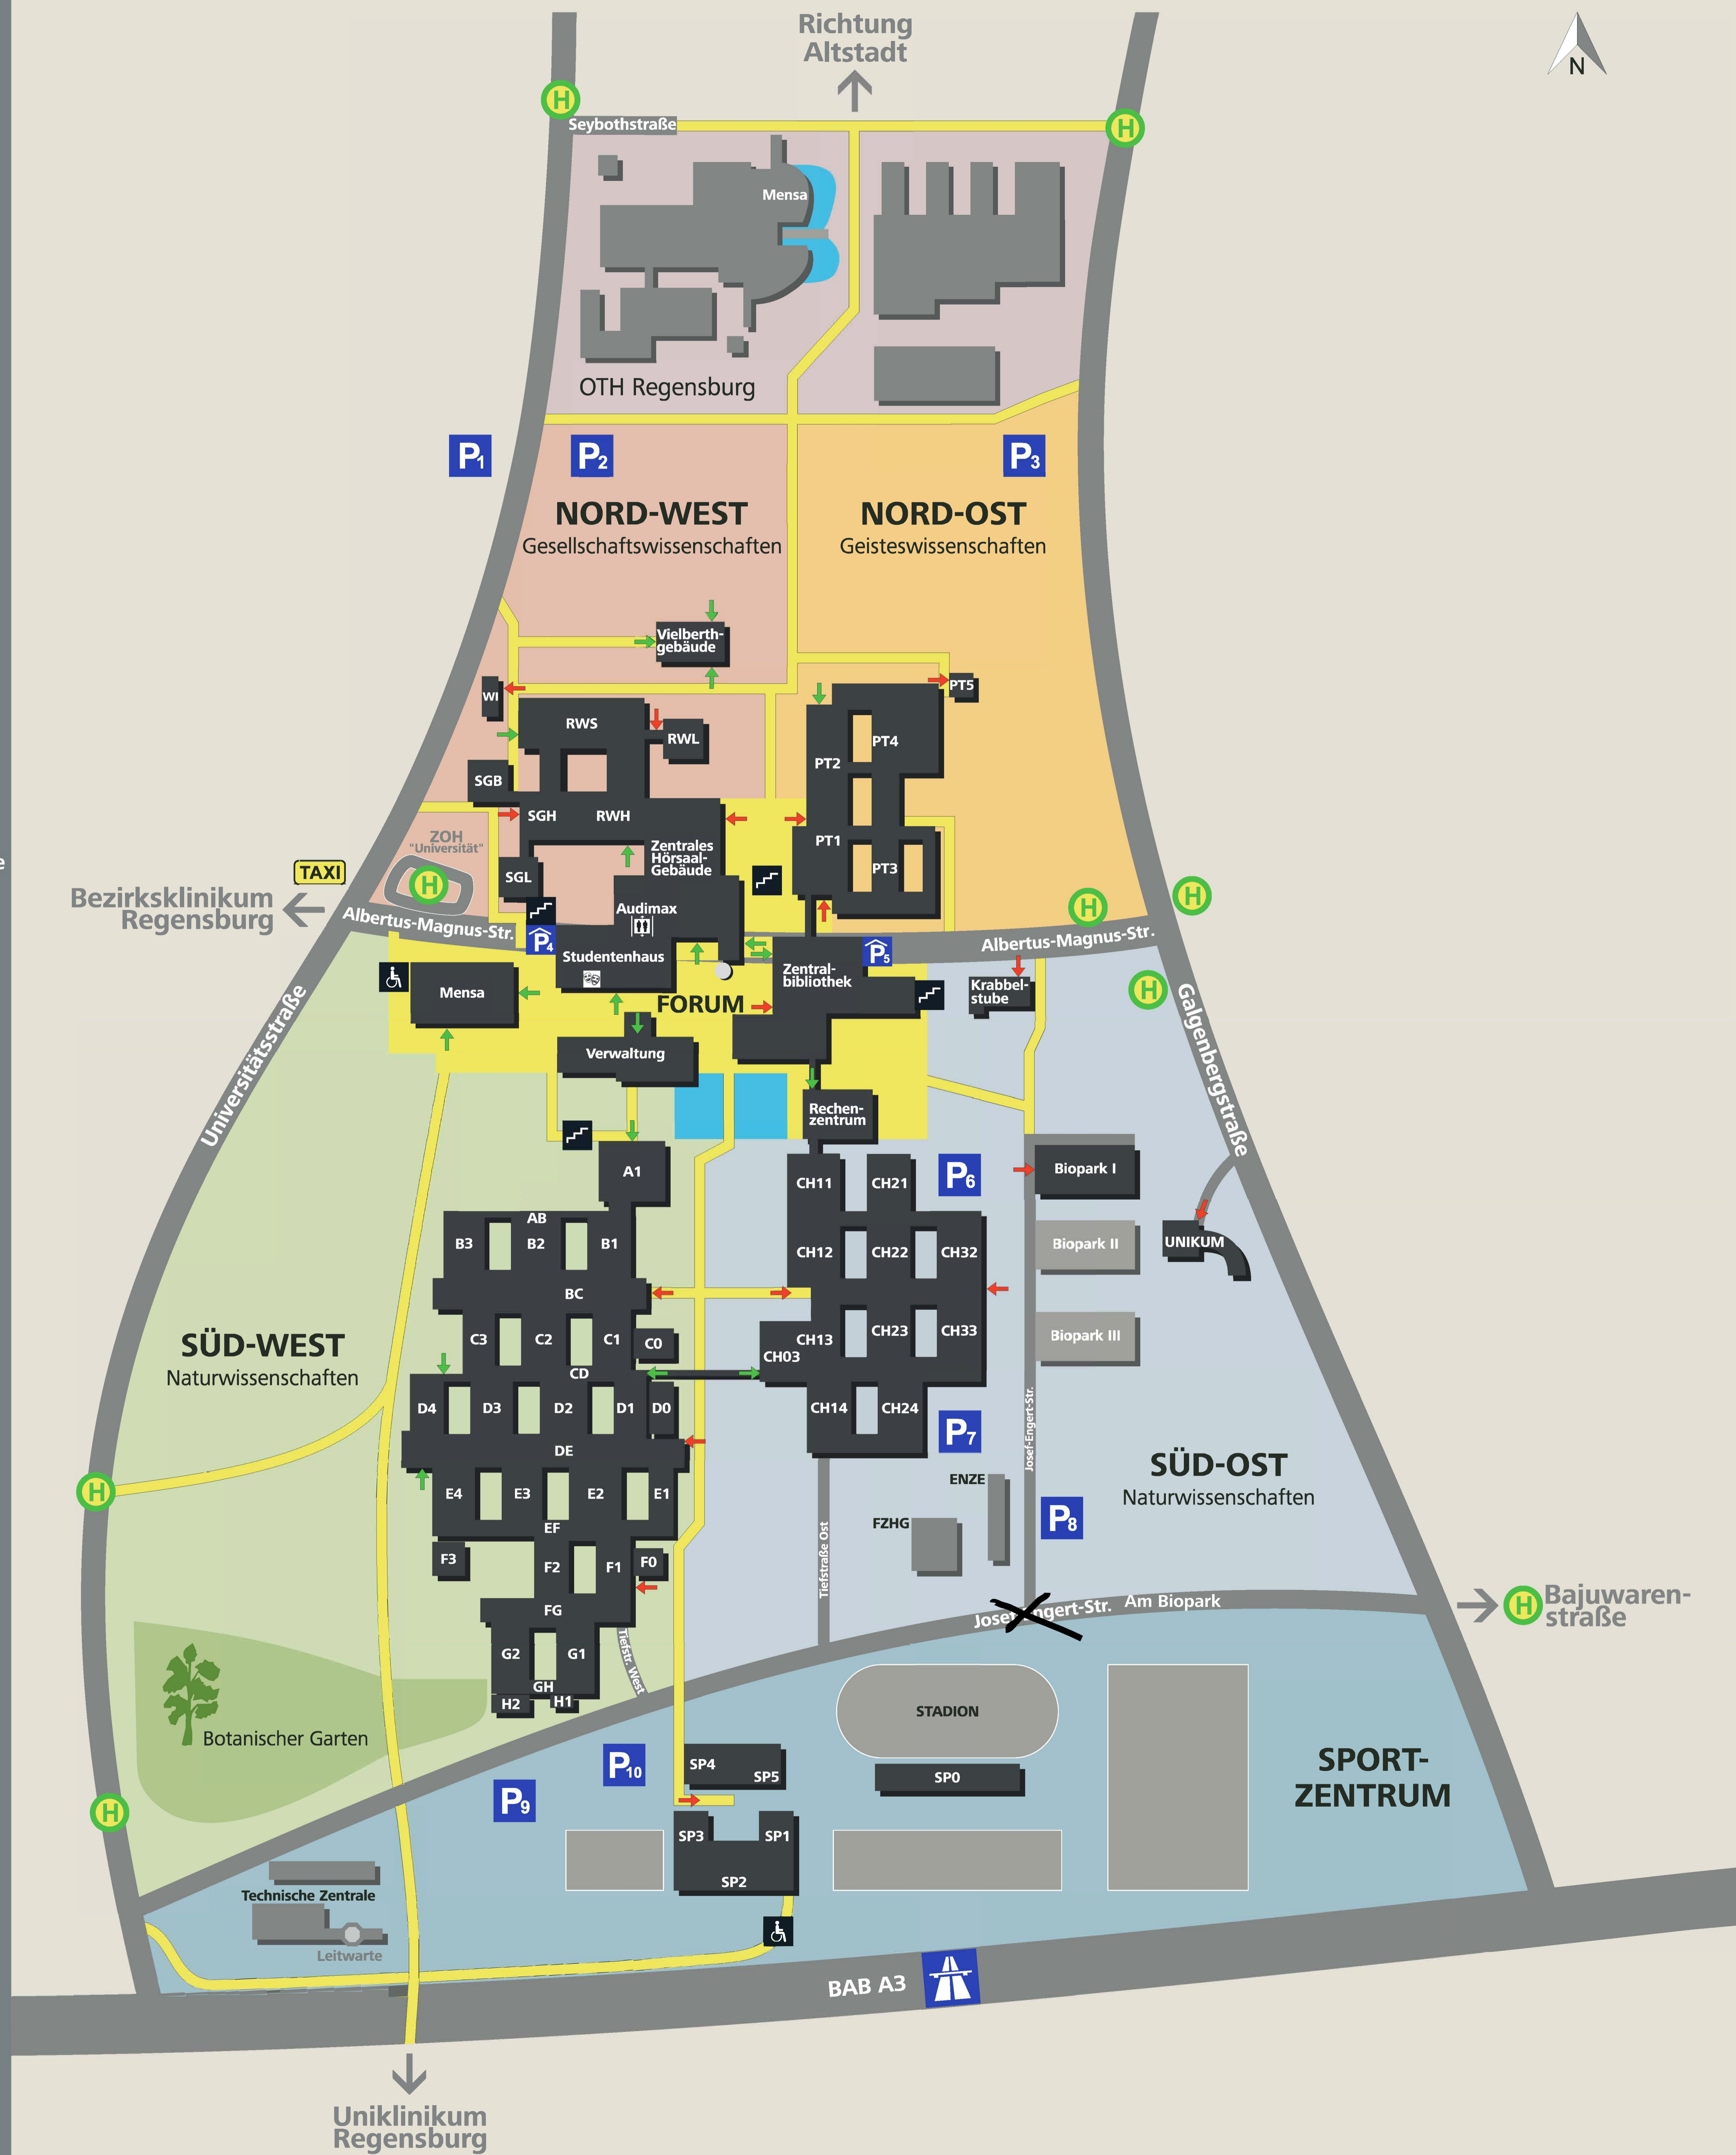

# Zeichenerklärung

- eigener Standort
- Fußweg
- ➔ Haupteingang
- ➔ barrierefreier Eingang
- Theater
- Treffpunkt "Kugel"

# Umbenennung der Gebäude

Neu	Alt
A1	Mathe
AB / B1-B3 / BC C0 - C3 / CD	Physik
D0 - D2 / DE E1 - E2 / EF	Vorklinikum
H1 - H2	Gewächshäuser
RWS / RWL / RWH	Recht und Wirtschaft
SGL / SGB / SGH	Sammelgebäude
WI	Wirtschaftsinformatik
PT1 - PT4	Philosophie / Theologie
PT5	Verfügungsgebäude
CH03 CH11 - CH14 CH21 - CH24 CH32 - CH33	Chemie / Pharmazie

# Hörsäle

H1	Audimax	H33	BC
H2	Zentrales Hörsaal-Gebäude	H34	
H3		H35	
H4		H36	CO
H5		H37	DO
H6		H38	
H7		H39	DE
H8		H40	FG
H9		H41	
H10		H42	
H11	RWH	H43	CH13
H12		H44	
H13		H45	
H14		H46	
H15		H47	
H16		H48	
H17		H49	
H18	SGH	H50	SP5
H19		H51	FO
H20		H52	DE
H21		H53	
H22	Zentrales Hörsaal-Gebäude	ZH1	Zentrales Hörsaal-Gebäude
H23		ZH2	
H24	Vielberth-Gebäude	ZH3	
H25		ZH4	
H26		ZH5	
H31	A1	ZH6	
H32		ZH7	
		ZH8	